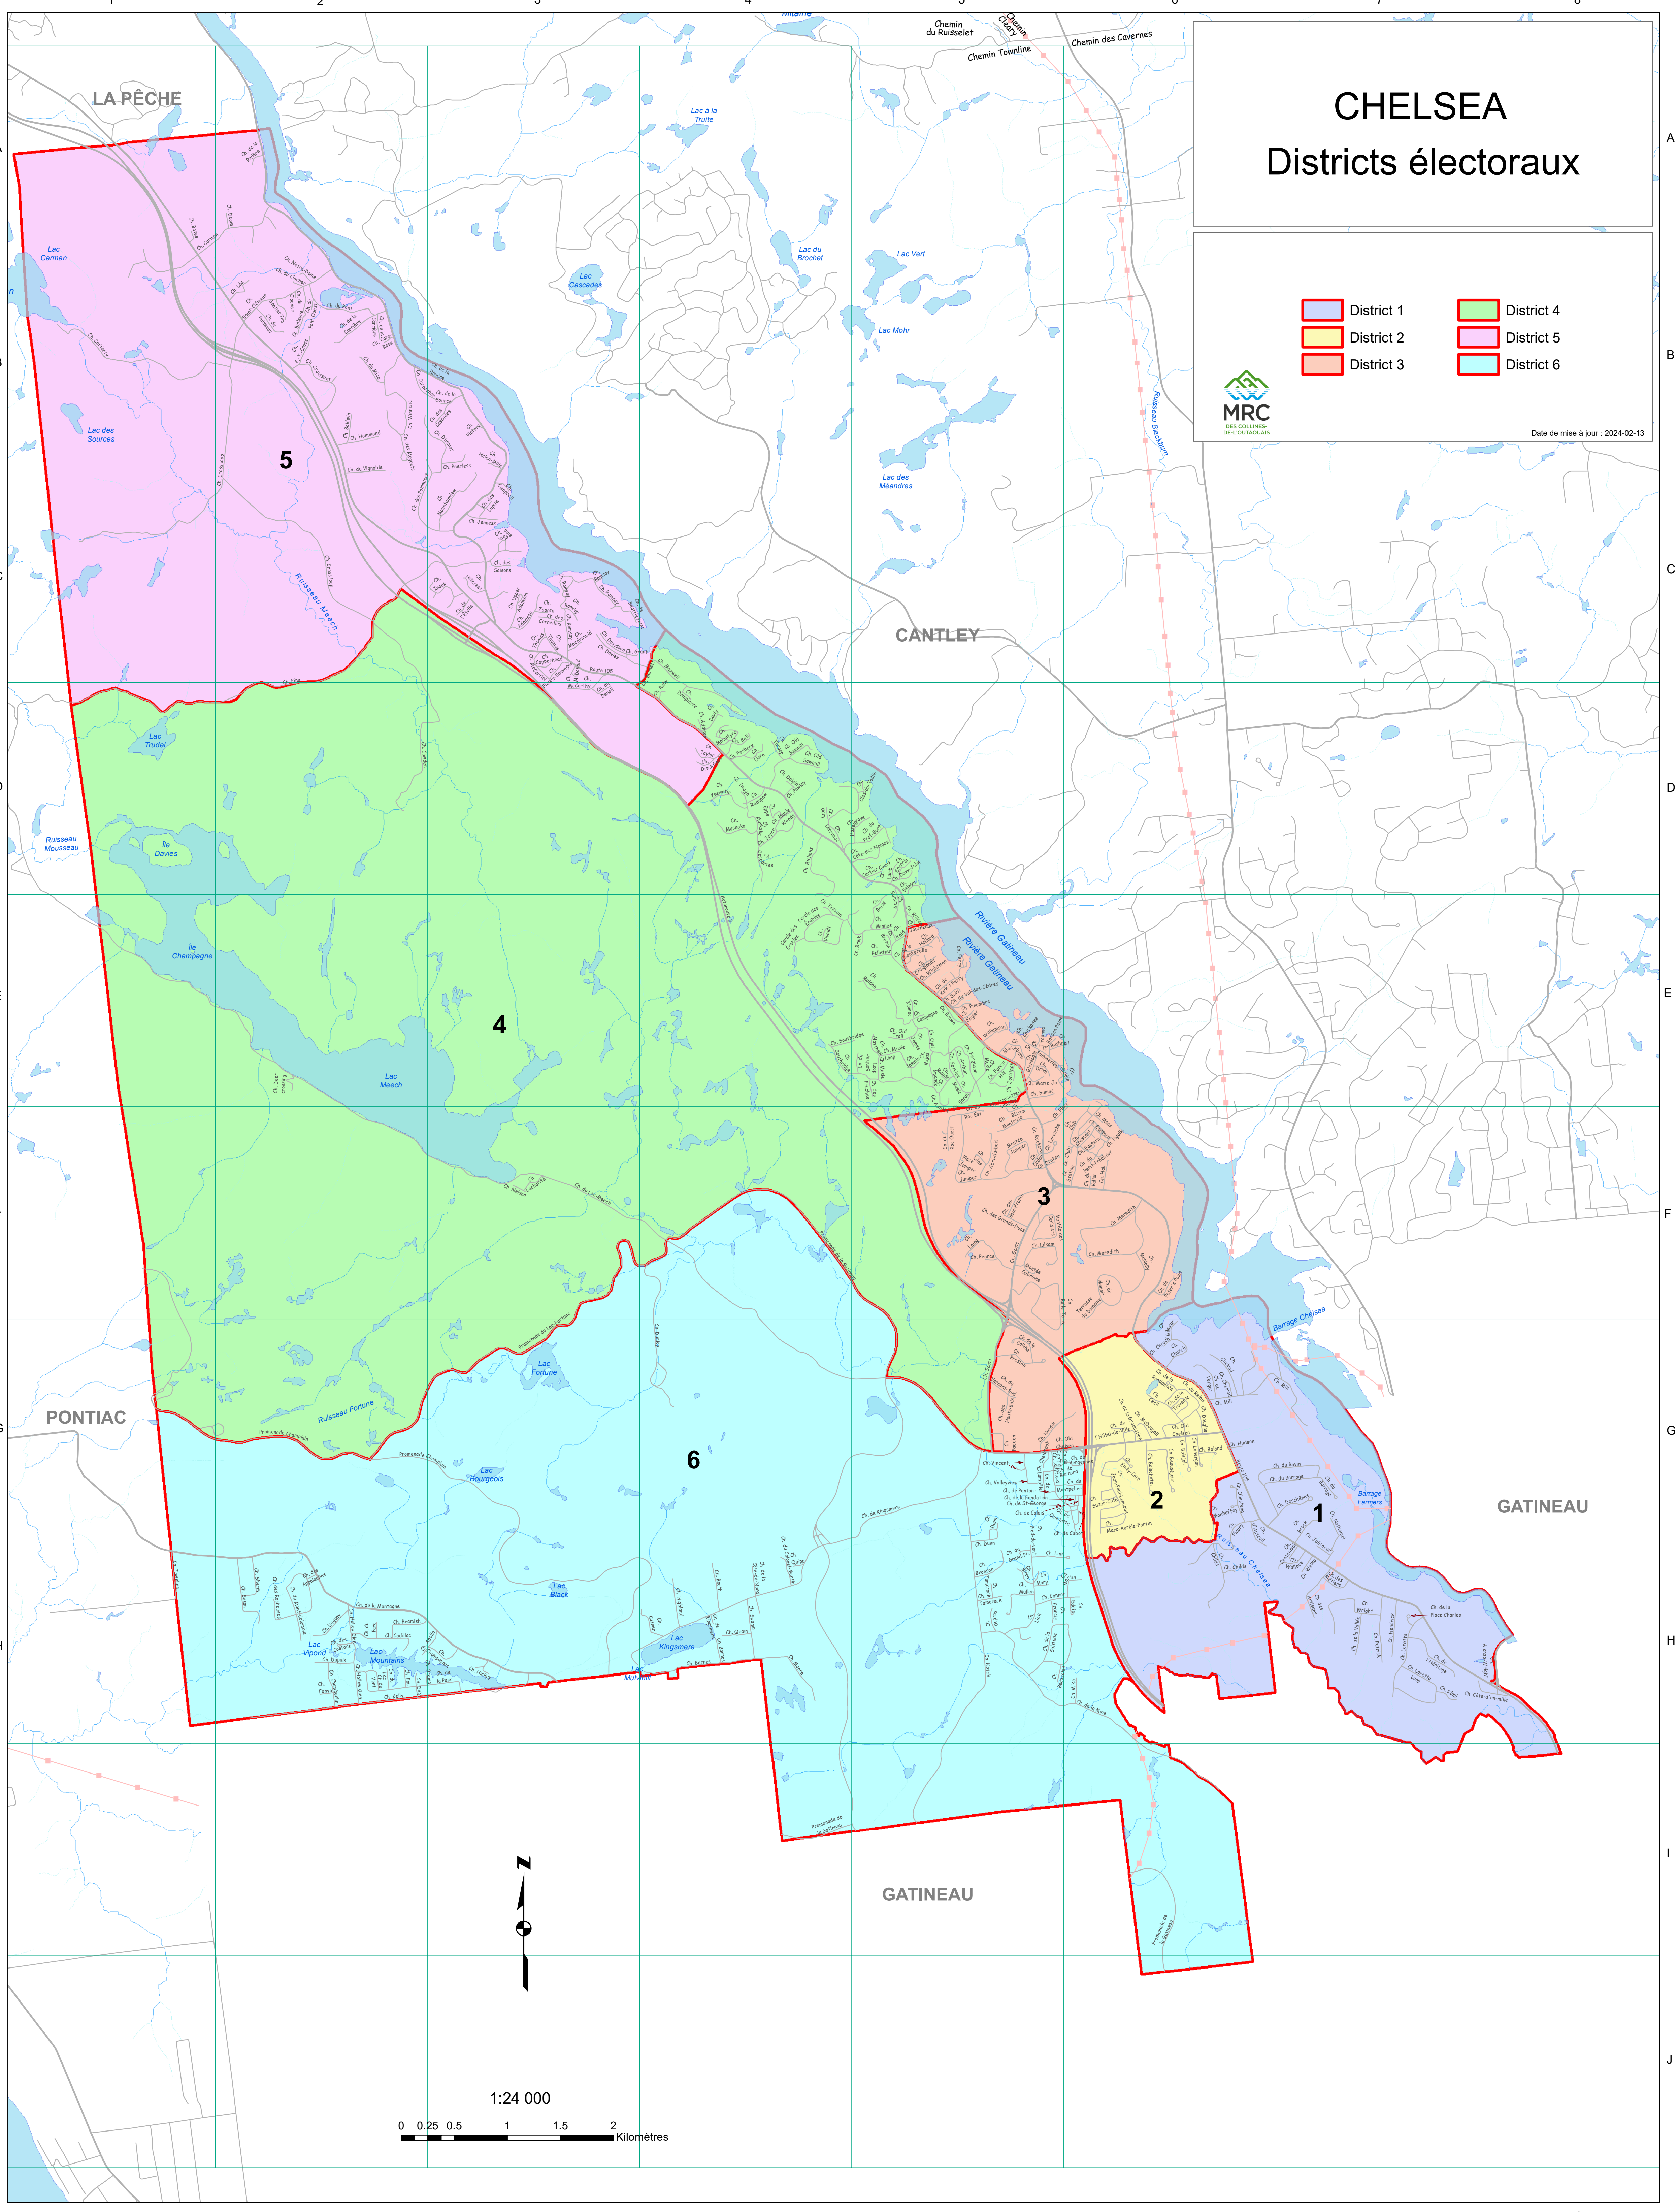

ROUTES

A1	B-2	C-3	D-3	E-6	F-5	G-6	H-6	I-6	J-6
A1	B-2	C-3	D-3	E-4	F-4	G-4	H-6	I-6	J-6

N		G-7	H-7		
Nelson, Chemin		F-3			
Nordik, Chemin		G-5	G-6		
Norik, Chemin		H-5	I-5		
Notre-Dame, Chemin		B-2			
O					
Old Chelsea, Chemin d'		G-5	G-6		
Old Summit, Chemin		D-4			
Old Trail, Chemin		E-5			
Olestad, Chemin		G-6			
Orme, Chemin		H-2			
P					
Padden, Chemin		G-5			
Poir, Chemin de la		H-3			
Poir, Chemin de		H-2			
Patrick, Chemin		H-7			
Paul, Chemin		H-2			
Pavlov, Chemin		D-4			
Pearce, Chemin		F-5			
Pearson, Chemin		G-5			
Pedlar, Chemin		E-5			
Peir, Chemin de la		F-6			
Peir, Chemin de		F-6			
Ped-de-vent, Chemin de		H-5			
Pepin, Chemin		F-6			
Pier, Chemin		C-3	D-1	D-2	
Pine Loop, Chemin		C-3			
Pionnier, Chemin		E-5			
Piscic, Chemin		F-5	F-6		
Place-Charles, Chemin de la		H-7			
Pomerey, Chemin des		B-2	B-3	C-2	C-3
Point-Quart, Chemin du		F-6			
Pont, Chemin du		B-2			
Preston, Chemin		G-5			
Pré-l'Église, Chemin de		D-5			
Prucher, Chemin des		E-5			
Q					
Quain, Chemin		H-4			
Quapp, Chemin		H-4			
R					
Raby, Chemin		D-4			
Raddick, Chemin		D-4			
Ramsay, Chemin		C-3			
Randwick, Chemin de la		G-6			
Ravin, Chemin du		G-6			
Reid, Chemin		E-5			
Ridley, Chemin du		G-6			
Richards, Chemin		D-4	E-4		
Rivière, Chemin de la		A-2	B-2	B-3	C-3
Riv Est, Chemin du		F-5			
Riv Ouest, Chemin du		F-5			
Roches, Chemin des		F-6			
Rocky, Chemin du		F-6			
Rousseau, Chemin du		B-2			
S					
Saint-Clément, Chemin		B-2			
Saint-James, Chemin des		C-3			
Sarah, Chemin		E-5			
Scott, Chemin		F-5	G-5		
Sellers, Chemin		B-2			
Senior Tim, Chemin		B-2			
Senior, Chemin du		E-5			
Senior, Chemin de la		E-5			
Sherrie, Chemin		D-5			
Shin, Chemin		H-2			
Sherry, Chemin		H-2			
Shin, Chemin		H-2			
Solitude, Chemin de la		H-5	H-6		
Sources, Chemin de la		B-3			
Southridge, Chemin		E-4			
Sutton, Chemin de la		F-6	F-6		
St-George, Chemin de		G-5	G-6		
St-Laurent, Chemin		E-5			
Summerly, Chemin		E-5			
Summ, Chemin		D-5	E-5		
Swain, Chemin		H-2			
Suzor-Croft, Chemin		G-6			
Swamp, Chemin		H-4			
T					
Tamsack, Chemin		H-5			
Taylor, Chemin		H-4			
Thomas, Chemin		C-3			
Throp, Chemin		D-4			
Tin, Chemin		B-2			
Tinsley, Chemin		E-5			
Townline, Chemin		H-1			
Travers, Chemin de la		G-6			
Trubian, Chemin		E-4			
U					
Upper Addison, Chemin		C-3			
V					
Vai-des-Gardes, Chemin du		E-5			
Vailie, Chemin de la		H-7			
Walden, Chemin		G-5			
Wain, Chemin du		F-6			
Wain, Chemin de		H-2			
Vergennes, Chemin de		G-6			
Verges, Chemin de		G-6			
Verandee, Chemin du		G-5			
Victory, Chemin		B-3			
Vigebie, Chemin du		C-2			
Vilcoy, Chemin		G-5			
Vivoldi, Chemin		E-4			
W					
Willow, Chemin		H-7			
Willie, Chemin		H-7			
Wigham, Chemin		E-5			
Wilmont, Chemin		E-5			
Wilson, Chemin		E-5			
Winnier, Chemin		B-2			
Wright, Chemin		H-7			
Z					
Zappetti, Chemin		C-3			